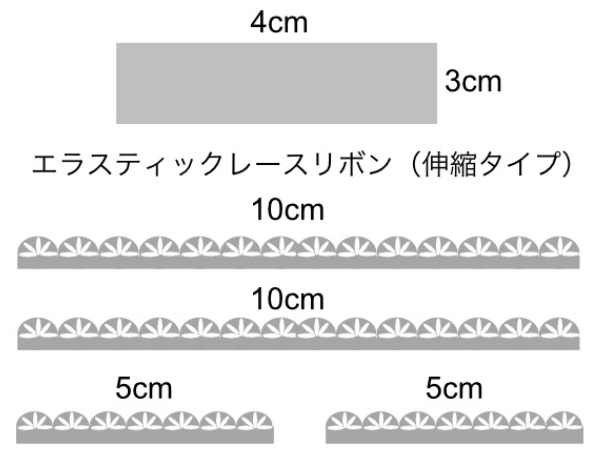

りかちゃん 半袖シャツ

・パーツ

- ・ストレッチカットクロス
- ・カットクロス

@がきんちよまま

使用したパーツ